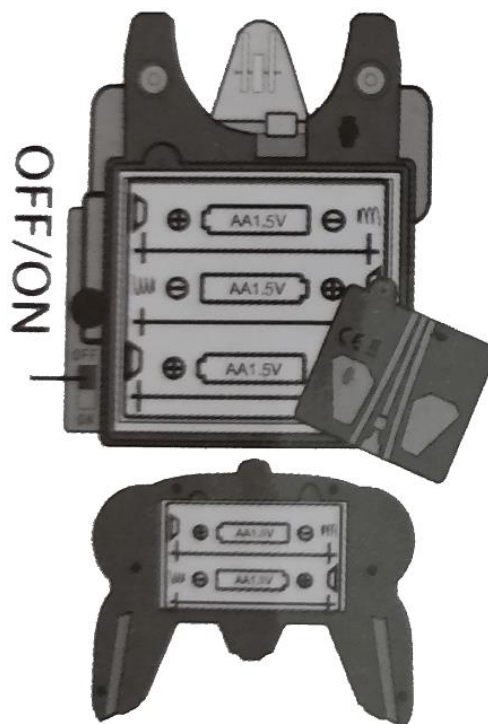

INSTRUCȚIUNI

MAȘINĂ TRANSFORMER CU TELECOMANDĂ

SETUL CONTINE:

- Mașină transformer
- Telecomandă

SPECIFICAȚII TEHNICE

- Raza de acțiune a telecomenzii: 10 m
- 2x becuri LED
- Sursa de alimentare: 5x baterii AA (nu sunt incluse)
- 4 variații de culoare
- Dimensiunile mașinii: 24×9,5×7 cm
- Dimensiunile robotului Transformer: 19×15,5×15 cm
- Greutate: aproximativ 430 g

INSTALAREA BATERIILOR

- Îndepărtați capacul compartimentului cu baterii din partea inferioară a mașinii și din partea din spate a telecomenzii. Introduceți 3 baterii AA în mașină și 2 baterii AA în telecomandă.
- Asigurați-vă că bateriile sunt noi și sunt instalate cu polaritatea corectă. Consultați imaginea care urmează pentru mai multe detalii:

CONTROLUL MAȘINII/ROBOT

- Pentru mersul mașinii/robot înainte apăsați simultan butoanele de direcție înainte (thumbstick-ul stâng și drept).
- Pentru mersul mașinii/robot înapoi apăsați simultan butoanele de direcție înapoi (thumbstick-ul stâng și drept).
- Ca mașina/robot să vireze la dreapta, apăsați înainte butonul de direcție din partea stânga (thumbstick-ul stâng).
- Ca mașina/robot să vireze la stânga, apăsați înainte butonul de direcție din partea dreaptă (thumbstick-ul drept).
- Pentru a transforma mașina în robot (și din robot în mașină) apăsați pe unul din butoanele din mijloc de pe telecomandă. (vedeți imaginea de mai jos).