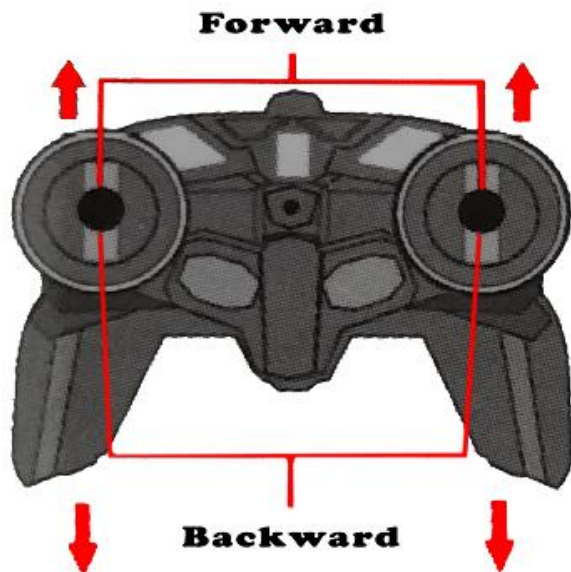

○ MERSUL ÎNAINTE ȘI ÎNAPOI