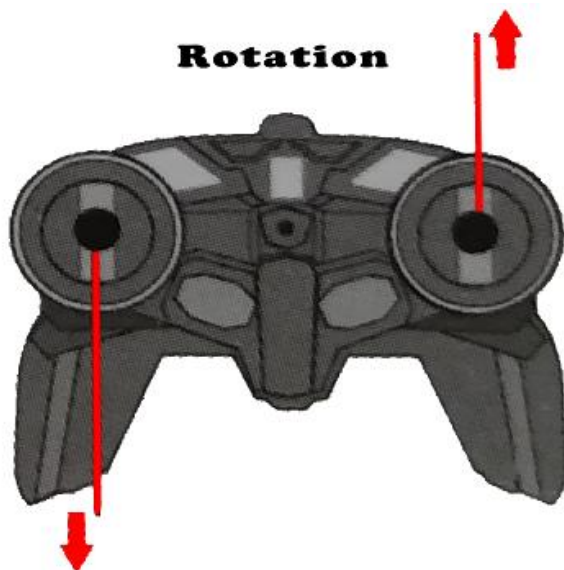

○ MERSUL ÎN CERC