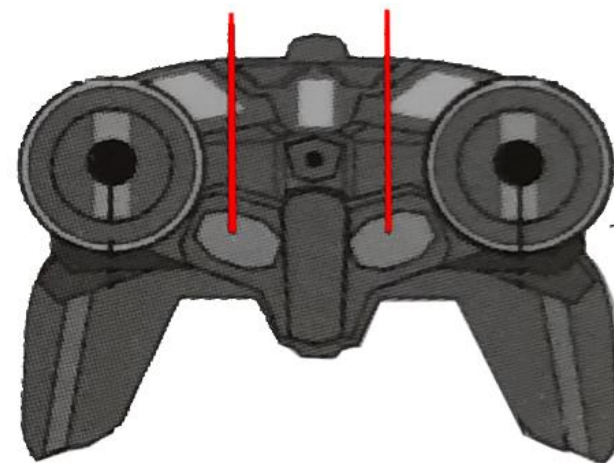

○ TRANSFORMARE